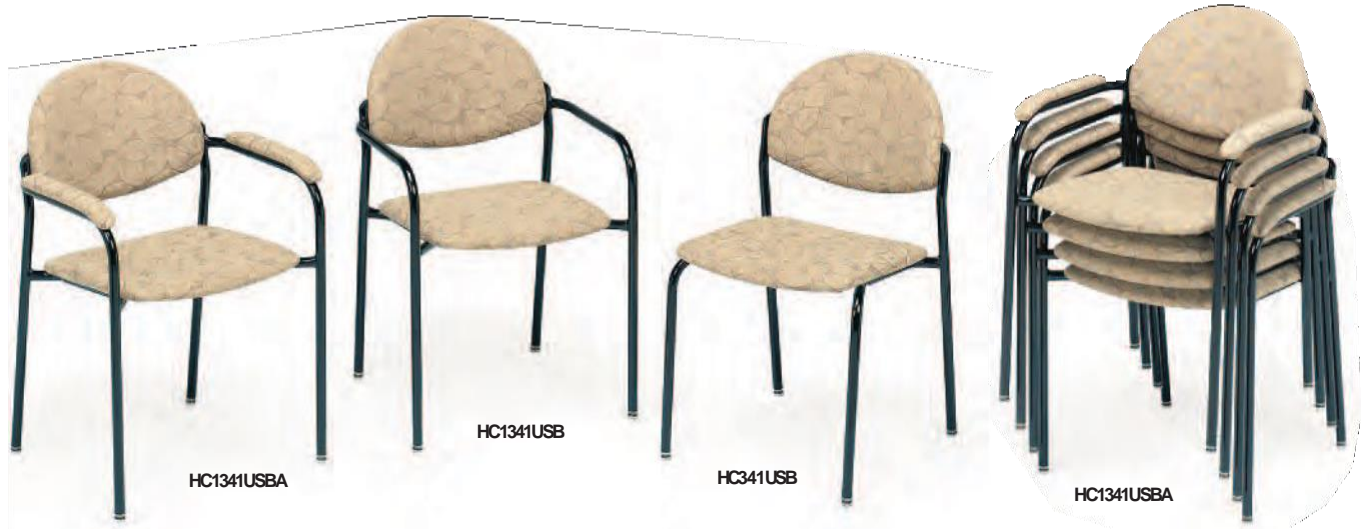

Stacking Chairs

HC1341

Overall / Hors tout: 21.75 x 22.25 x 32.25" (55.2 x 56.5 x 81.9cm)

Seat / Siège: 17 x 18.25" (43.2 x 46.4cm)

Arm height (front) / Hauteur de bras (avant) : 25.5" (64.1cm)

- Note:**
- Upholstered arms add 3/4"(9.5cm) to the overall width and 1" (2.5cm) to arm height.
 - Les bras rembourrés ajoutent 3/4" (9.5cm) à la largeur hors tout et 1" (2.5cm) à la hauteur du bras.

HC341

Overall / Hors tout: 19 x 22.25 x 32.25" (48.3 x 56.5 x 81.9 cm)

Seat / Siège: 17 x 18.25" (43.2 x 46.4cm)

- Note:**
- Models HC1341 and HC341 can stack 6 high.
 - Models HC1341 and HC341 can be ordered with moulded plywood seat, back and/or arms in any combination with upholstery.
 - Modèles HC1341 et HC341 peuvent s'empiler 6 de haut.
 - Modèles HC1341 et HC341 peuvent être commandés avec siège, dossier et/ou accoudoirs en contre-plaqué moulé jumelés avec n'importe quelle combinaison de rembourrage.

HC1608USBH

Overall / Hors tout: 22 x 23 x 33.75" (55.8 x 58.4 x 85.7cm)

Seat / Siège: 20.25 x 18" (51.4 x 45.7cm)

Arm height (front) / Hauteur de bras (avant) : 24.75" (62.9cm)

- Note:**
- The standard seat for the HC1608USBH is foam over board
 - Model HC1608USBH can stack 5 high.
 - Le siège standard pour le HC1608USBH est mousse sur du bois
 - Modèle HC1608USBH peut s'empiler 5 de haut.

• Structure en acier thermolaqué argent. Siège et dossier en polypropylène traité contre les rayons UV. Modèle D224 peut s'empiler 8 de haut.

D225

Overall / Hors tout: 22.5 x 24.75 x 44" (57.2 x 62.8 x 111.8 cm)