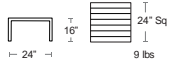

Mira Low Table A1746

MSRP: $1150 EA.
SELL: $750 EA.