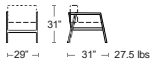

Mira Sofa A1742

MSRP: $4700 EA.
SELL: $3055 EA.