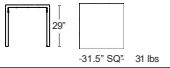

Nova 32" MSRP: $1000 EA.
E857 + Colour Code **SELL: $650 EA.**