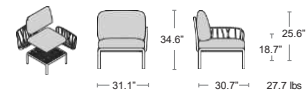

CUSHIONS
GRIGIO

FRAME
BIANCO.00

FRAME
ANTRACITE.02

Lounge Seating

2 ARM CHAIR
40371 + COLOUR CODE
MSRP: \$1060 EA.
SELL: \$690 EA.

END MODULE L or R
40372 + COLOUR CODE
MSRP: \$970 EA.
SELL: \$630 EA.

ARMLESS MODULE
40373 + COLOUR CODE
MSRP: \$900 EA.
SELL: \$585 EA.