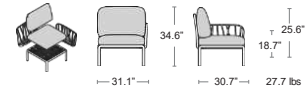

CUSHIONS
GRIGIO

FRAME
BIANCO.00

FRAME
ANTRACITE.02

Lounge Seating

2 ARM CHAIR
40371 + COLOUR CODE
MSRP: \$1060 EA.
SELL: \$690 EA.

END MODULE L or R
40372 + COLOUR CODE
MSRP: \$970 EA.
SELL: \$630 EA.

ARMLESS MODULE
40373 + COLOUR CODE
MSRP: \$900 EA.
SELL: \$585 EA.