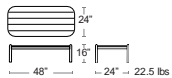

Round Table
E1087-22
MSRP: \$2600 EA.
SELL: \$1690 EA.

Side Table
E1088-22
MSRP: \$1600 EA.
SELL: \$1040 EA.

Lyla Collection

Dark Grey Aluminum frame with Teak top

Lyla Low Table
A1736
MSRP: \$1650 EA.
SELL: \$1075 EA.