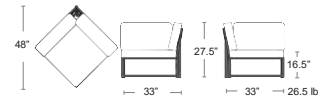

RIGHT MODULE
URBAN 02R
LEFT MODULE
URBAN 02L
MSRP: \$2200 EA.
SELL: \$1430 EA.

CORNER
URBAN-00C
MSRP: \$1460 EA.
SELL: \$950 EA.

ARMLESS
URBAN-00A
MSRP: \$1220 EA.
SELL: \$800 EA.

Lounge Seating

VENUS DOLPHIN