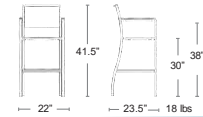

Marco Wicker - Arm

516B + COLOUR CODE

MSRP: \$ 430 EA.
SELL: \$280 EA.

Marco Wicker - Armless

517B + COLOUR CODE

MSRP: \$ 320 EA.
SELL: \$210 EA.

BAR STOOLS

NARDI *OUTDOOR LIVING* 