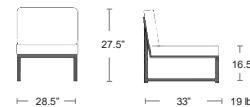

RIGHT MODULE
URBAN 02R
LEFT MODULE
URBAN 02L
MSRP: \$2200 EA.
SELL: \$1430 EA.

CORNER
URBAN-00C
MSRP: \$1460 EA.
SELL: \$950 EA.

ARMLESS
URBAN-00A
MSRP: \$1220 EA.
SELL: \$800 EA.

Lounge Seating

VENUS DOLPHIN