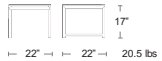

Coffee Table URBAN-2448

MSRP: $1050 EA.
SELL: $685 EA.