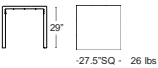

Nova 28" MSRP: $940 EA.
E858 + Colour Code **SELL: $610 EA.**