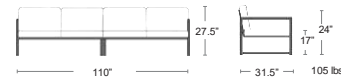

Urban Modular Collection

LONG SOFA
URBAN LONG
MSRP: $4400 EA.
SELL: $2890 EA.