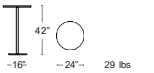

Bistro 24"
E900H + COLOUR CODE
MSRP: $960 EA.
SELL: **$625 EA.**