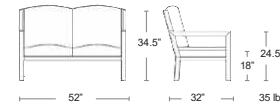

LOVE SEAT
CITY-582
MSRP: $1960 EA.
SELL: $1275 EA.