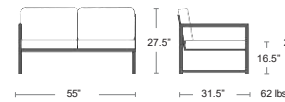

RIGHT MODULE
URBAN 02R
LEFT MODULE
URBAN 02L
MSRP: \$2200 EA.
SELL: \$1430 EA.

CORNER
URBAN-00C
MSRP: \$1460 EA.
SELL: \$950 EA.

ARMLESS
URBAN-00A
MSRP: \$1220 EA.
SELL: \$800 EA.

Lounge Seating

VENUS DOLPHIN