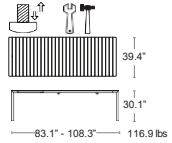

MSRP: \$170 EA.
SELL: **\$85 EA.**

ANTRACITE
Rio 210, 48252.02
Rio 140, 48352.02

BIANCO
Rio 210, 48253.00
Rio 140, 48353.00

TORTORA
Rio 210, 48259.10
Rio 140, 48359.10

Tables: dining height

ANTRACITE
49652.02