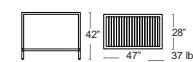

Cube 120
47653+46852.02