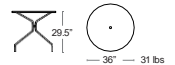

Cambi 32"
E803 + COLOUR CODE

MSRP: $960 EA.
SELL: $625 EA.