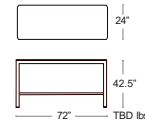

BUM MADE IN CHINA