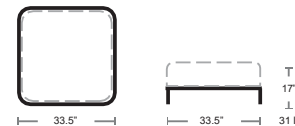

ARM CHAIR
E1080-22
MSRP: \$5200 EA.
SELL: \$3380 EA.

SLIPPER CHAIR
E1081-22-900/77
MSRP: \$4600 EA.
SELL: \$2990 EA.

CORNER MODULE
E1084-22-900/77
MSRP: \$5800 EA.
SELL: \$3770 EA.

RIGHT MODULE
E1082-22-900/77
LEFT MODULE
E1083-22-900/77
MSRP: \$5000 EA.
SELL: \$3250 EA.