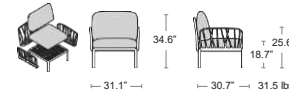

CUSHIONS
GRIGIO

FRAME
BIANCO.00

FRAME
ANTRACITE.02

Lounge Seating

2 ARM CHAIR
40371 + COLOUR CODE
MSRP: \$1060 EA.
SELL: \$690 EA.

END MODULE L or R
40372 + COLOUR CODE
MSRP: \$970 EA.
SELL: \$630 EA.

ARMLESS MODULE
40373 + COLOUR CODE
MSRP: \$900 EA.
SELL: \$585 EA.