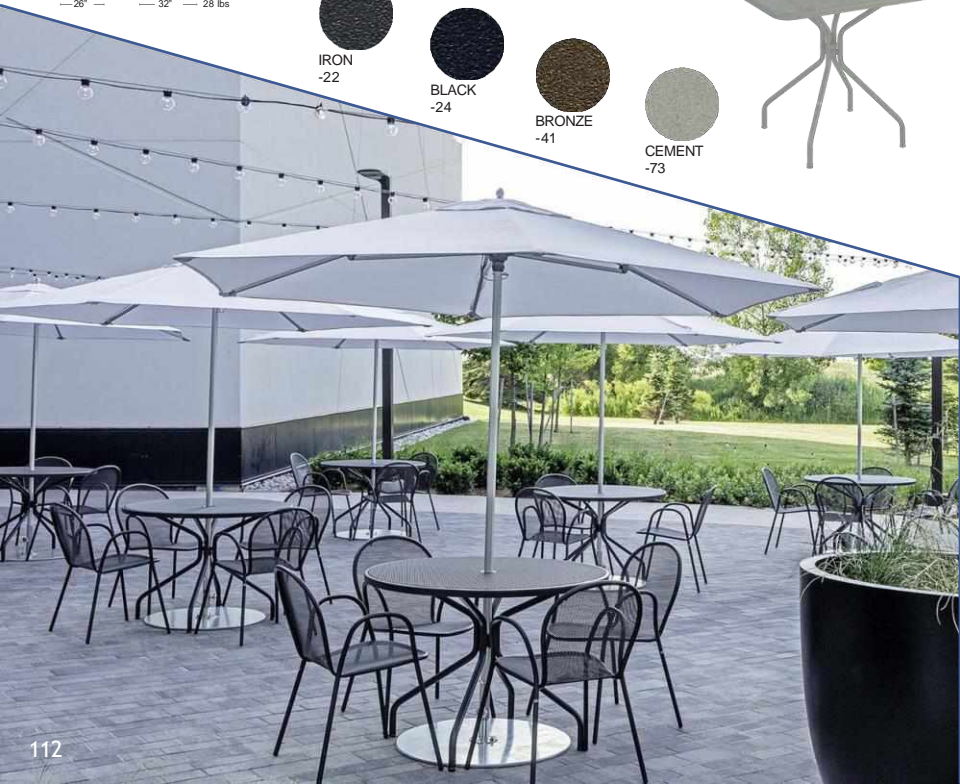

CEMENT
-73

Tables: dining HEIGHT

Cambi Round

Cambi 48"
E805 + COLOUR CODE

MSRP: \$1420 EA.
SELL: \$920 EA.

Cambi 42"
E804 + COLOUR CODE

MSRP: \$1270 EA.
SELL: \$825 EA.

Cambi 36"
E813 + COLOUR CODE