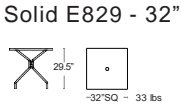

Solid Round E828 - 42"

MSRP: \$1110 EA.

SELL: \$720 EA.

Solid Square E824 - 36"

Solid Square

MSRP: \$1300 EA.

SELL: \$845 EA.

Solid Square E829 - 32"