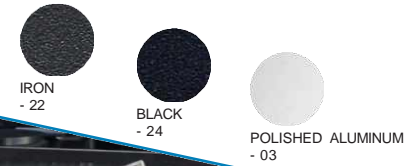

SELL: \$370 EA.

Zak Single Dining

A1361 + Colour Code

MSRP: \$470 EA.

SELL: \$305 EA.

TableTOPS

Tabletop & Base Fit Guide

								
		24"x32"	48"x32"	32" Dia	30" Dia	24"	32"	36"
SINGLE DINING HEIGHT	FIORE DINING	★		★	★	★	★	
	FLUTE TILTING			★	★	★		
	FRASCA MAXI			★	★		★	★
	FRASCA MINI	★		★	★	★	★	
	IBISCO TILTING	★		★	★	★	★	
	BUM 27 SELF LEVELING	★		★	★	★	★	
	BUM 30 SELF LEVELING							★
	CLIP DINING	★		★	★	★	★	
	DOUBLE DINING HEIGHT	SCUDO TILTING		★				
BUM SELF LEVELING			★					
SINGLE BAR HEIGHT	FIORE BAR	★		★	★	★		
	FRASCA TILTING	★		★	★	★		
	IBISCO TILTING	★		★	★	★		
	BUM 27 SELF LEVELING	★		★	★	★		
	BUM 30 SELF LEVELING						★	★
DOUBLE BAR HEIGHT	SCUDO DOUBLE TILTING		★					