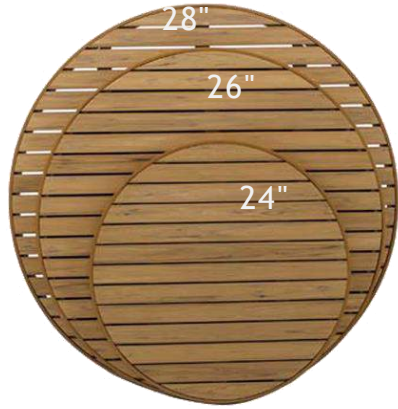

Durawood

DURAWOOD
ROUND