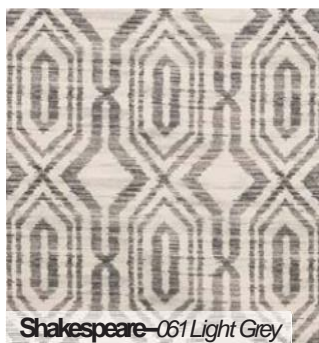

Piano-217 Taupe-Blue

Piano-330 Multi Blue

Bedspreads, Blankets & Comforters

Sicity-001 Gold

Sicity-020 Beige

Sicity-059 Grey

Shakespeare-210 Taupe

Verona-001 Gold

Verona-020 Beige

Shakespeare-022 Medium Turquoise

Shakespeare-061 Light Grey

Verona-022 Medium Turquoise

Verona-061 Light Grey

Shakespeare-140 Black & White

Shakespeare-304 Navy Blue

Verona-210 Taupe