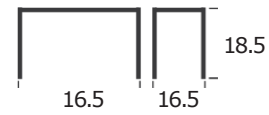

TAMI

SIDE TABLE
ITEM N3114

MATERIAL: PLYWOOD